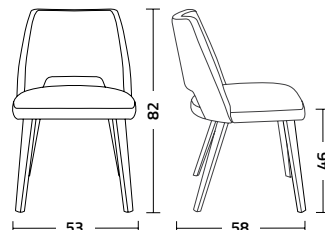

struttura - frame rovere - oak

-  0001 naturale natural
-  8000 smoke smoke
-  9005 nero assoluto absolute black

seduta - seat tessuto - fabric joint

-  400 avorio ivory
-  402 grigio perla pearl grey
-  403 sabbia sand
-  405 marrone brown
-  603 grigio cenere ash grey
-  612 grigio antracite anthracite grey