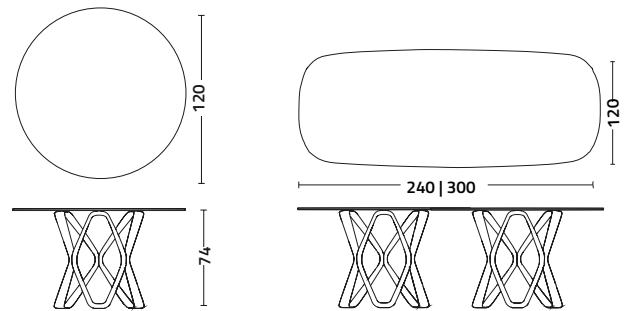

V6 LIGHT

Design F. Di Martino

Tavolo V6 Light con struttura in legno di frassino colore smoke, piano in gres porcellanato finitura marmo extra lucido colore verde france.

Table V6 Light with smoke ash wood frame, extra glossy marble porcelain stoneware top, green france colour.

struttura - frame
frassino - ash

- 0001 naturale naturale
- 0002 smoke smoke
- 9005 nero assoluto absolute grey

piano - top
cristallo - glass

- 0001 trasparente transparent
- 0063 fumé smoke

piano - top
gres porcellanato - porcelain stoneware
pietra - stone