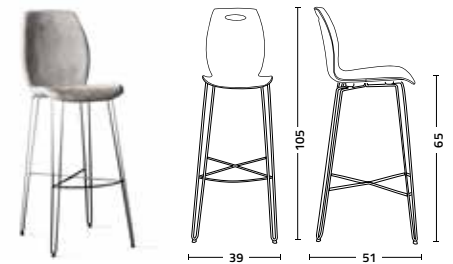

# Bip Iron.ss

Design W&D

Sgabello con struttura in tondino di acciaio verniciato; la seduta, realizzata in tecnopolimero composito riciclabile, può essere rivestita in tessuto o ecopelle.

Stool with painted steel rod frame; its seat, made of recyclable composite technopolymer, can be upholstered with fabric or artificial leather.

**struttura - frame**  
tomndino di acciaio - steel rod

- 9003 bianco zucchero  
sugar white
- 9005 nero assoluto  
absolute grey

**seduta - seat**  
tecnopolimero composito  
composite technopolymer

- 9003 bianco zucchero  
sugar white