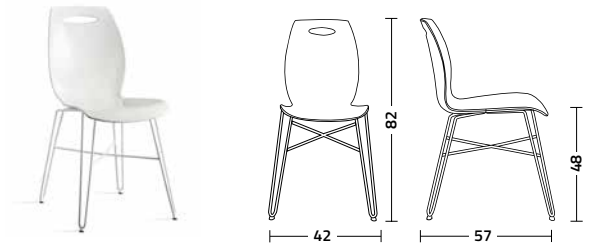

# Bip Iron

Design W&D

Sedia con struttura in tondino di acciaio verniciato; la seduta, realizzata in tecnopolimero composito riciclabile, può essere rivestita in tessuto o ecopelle.

Chair with painted steel rod frame; its seat, made of recyclable composite technopolymer, can be upholstered with fabric or artificial leather.

**struttura - frame**  
tondino di acciaio - steel rod

- 9003 bianco zucchero  
sugar white
- 9005 nero assoluto  
absolute black

**seduta - seat**  
tecnopolimero composito  
composite technopolymer

- 9003 bianco zucchero  
sugar white