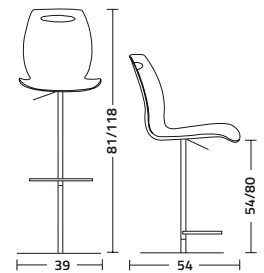

Bip.ss

Design W&D

Sgabello con base in alluminio verniciato o cromato; la struttura, girevole e regolabile in altezza tramite pistone a gas, è realizzata in acciaio verniciato o cromato; la seduta, realizzata in tecnopolimero composito riciclabile, può essere rivestita in tessuto o ecopelle.

Stool with painted or chrome-plated aluminium base; the frame, swiveling and height-adjustable through a gas piston, is made of painted or chrome-plated steel; the seat, made of recyclable composite technopolymer, can be upholstered with fabric or artificial leather.