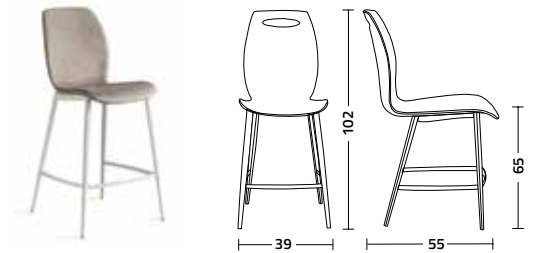

Bip.tt.ss

Design W&D

Sgabello con struttura in acciaio, la seduta, realizzata in tecnopolimero composito riciclabile, può essere rivestita in tessuto o ecopelle.

Stool with steel frame, seat made of recyclable composite technopolymer, can be upholstered with fabric or artificial leather.

struttura - frame
acciaio - steel

- 9003 bianco zucchero
sugar white
- 9005 nero assoluto
absolute grey
- 7032 beige champagne
champagne beige
- 7022 grigio piombo
lead grey
- 7024 grigio antracite
charcoal grey
- 8000 oro satinato
satin gold
- 7013 bronzo
bronze

seduta - seat
tecnopolimero composito
composite technopolymer

- 9003 bianco zucchero
sugar white

seduta - seat
tessuto - fabric
joint

- 400 avorio
ivory
- 402 grigio perla
pearl grey
- 403 sabbia
sand
- 405 marrone
brown
- 603 grigio cenere
ash grey
- 612 grigio antracite
anthracite grey