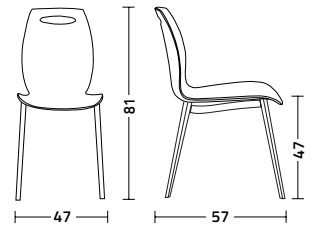

Bip.tt

Design W&D

Sedia con struttura in acciaio, la seduta, realizzata in tecnopolimero composito riciclabile, può essere rivestita in tessuto o ecopelle.

Chair with steel frame, seat made of recyclable composite technopolymer, can be upholstered with fabric or artificial leather.

struttura - frame acciaio - steel

-  9003 bianco zucchero
sugar white
-  7032 beige champagne
beige champagne
-  7022 grigio piombo
lead grey
-  7022 grigio antracite
charcoal grey
-  9005 nero assoluto
absolute black
-  8000 oro satinato
satin gold
-  7013 bronzo
bronze