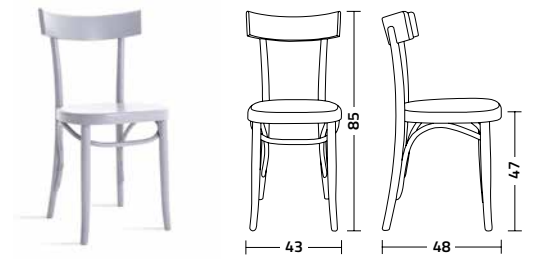

Brera

Design Walter Colico

Sedia in legno di faggio laccato, disponibile in un'ampia gamma colori.
Chair in lacquered beech wood, available in a wide range of colours.

struttura - frame
faggio - beech

- 9003 bianco zucchero
sugar white
- 7044 beige avana
sand beige
- 2011 arancione mandarino
tangerine orange
- 3031 rosso ciliegia
cherry red
- 1016 giallo limone
lemon yellow
- 5002 blu oltremare
ultramarine blue
- 0030 verde mela
apple green
- 9005 nero assoluto
absolute black