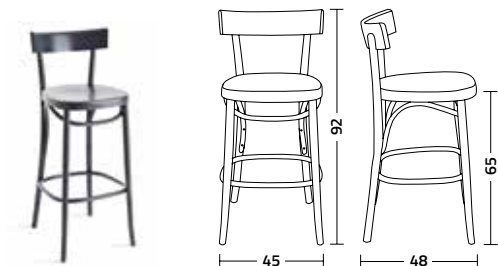

Brera.ss

Design Walter Colico

Sgabello in legno di faggio laccato, disponibile in un'ampia gamma colori. Chair in lacquered beech wood, available in a wide range of colours.

struttura - frame
faggio - beech