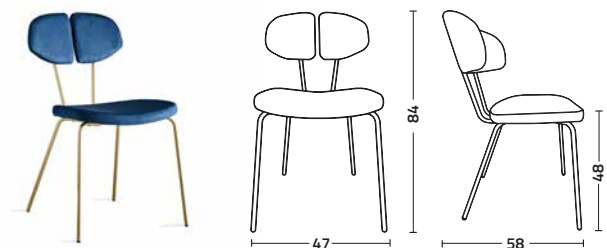

# Brigitte

Design Giovanna Azzarello

Sedia con struttura in acciaio. Seduta e schienale imbottiti e rivestiti in tessuto o ecopelle.

Chair with steel frame. Seat and back padded and upholstered with fabric or artificial leather.

## struttura - frame acciaio - steel

- 9005 nero assoluto  
absolute black
- 8000 oro satinato  
satin gold
- 7013 bronzo  
brunze

## seduta - seat tessuto - fabric magico

- 01 bianco avorio  
ivory white
- 11 giallo senape  
mustard yellow
- 03 beige avana  
fallow beige
- 02 beige canapa  
hemp beige
- 04 marrone glacé  
glacé brown
- 05 grigio silver  
silver grey
- 06 grigio ardesia  
slate grey