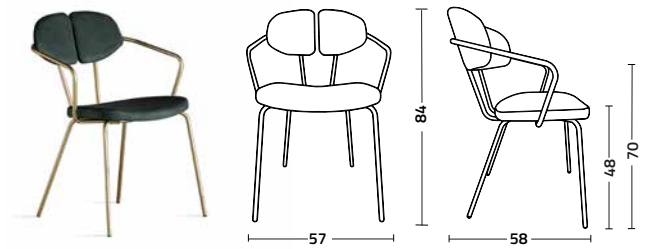

Brigitte.p

Design Giovanna Azzarello

Poltroncina con struttura in acciaio. Seduta e schienale imbottiti e rivestiti in tessuto o ecopelle.

Armchair with steel frame. Seat and back padded and upholstered with fabric or artificial leather.

struttura - frame acciaio - steel

- 9005 nero assoluto
absolute black
- 8000 oro satinato
satin gold
- 7013 bronzo
bronzes

seduta - seat tessuto - fabric joint

- 400 avorio
ivory
- 402 grigio perla
pearl grey
- 403 sabbia
sand
- 405 marrone
brown
- 603 grigio cenere
ash grey
- 612 grigio antracite
anthracite grey