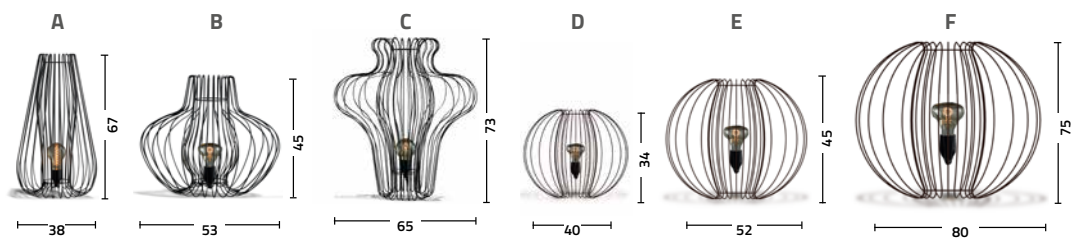

Can Can

Design Studio14

Collezione di lampade con paralume in tondino di acciaio cromato o verniciato, disponibili in forme diverse ed utilizzabili a sospensione o da terra.

Collection of lamps with chrome-plated or painted steel rod lampshade, available in different shapes and usable as pendant or floor lamps.

paralume - lampshade
tondino di acciaio - steel rod
verniciato - painted

7022 grigio piombo
lead grey

8000 oro
gold