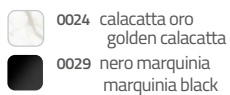

struttura - frame
allunghe -extensions
rovere -oak

piano - top
rovere -oak

piano - top
gres porcellanato - porcelain stoneware
pietra - stone

piano - top
marmo - marble
opaco - matt

piano - top
marmo - marble
lucido - glossy

lucido - glossy

extra - extra