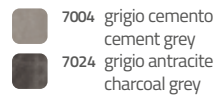

piano - top
gres porcellanato - porcelain stoneware
pietra - stone