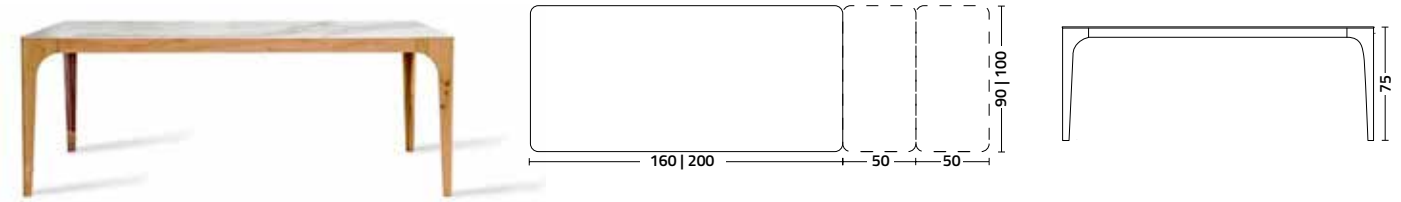

Cargo

Design studio14

Tavoli con struttura centrale in acciaio verniciato e piano in laminato, lamiera di acciaio verniciato o gres porcellanato.
Disponibile in varie misure, finiture e colori.

Tables with central painted steel frame and laminate, steel sheet or gres top.
Available in different sizes, finishes and colours.

struttura - frame
allunghe -extensions
rovere -oak

piano - top
rovere -oak

piano - top
gres porcellanato - porcelain stoneware
pietra - stone

piano - top
marmo - marble
opaco - matt

piano - top
marmo - marble
lucido - glossy