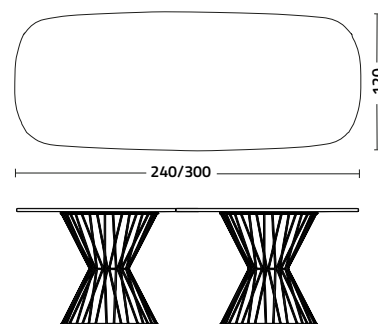

Circus double frame

Design Fauglietti Engineering

Tavolo Circus con struttura doppia in tondino di acciaio cromato, piano a botte in gres porcellanato finitura marmo extra lucido colore verde france.

Circus table with double steel rod frame, colour brass chrome, porcelain stoneware shaped top extra glossy marble finish, green france colour.

struttura - frame
tondino di acciaio - steel rod

- 7022 grigio piombo
lead grey
- 9005 nero assoluto
absolute black
- 8000 oro satinato
satin gold
- 7013 bronzo
bronze
- 0076 cromo ottone
brass chrome

piano a botte- barrel shaped top
cristallo - glass