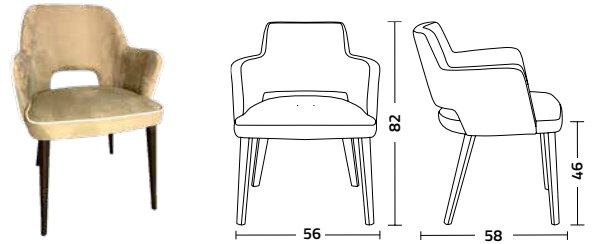

Dafne.p.

design: W&D - 2024

Sedia con struttura in legno di rovere o acciaio.
 Seduta e schienale: rivestiti in tessuto, ecopelle o pelle.
 Chair with oak wood or steel frame.
 Seat and back: upholstered with fabric, artificial leather or real leather.

struttura - frame rovere - oak

-  0001 naturale naturale
-  0002 smoke smoke
-  9005 nero assoluto absolute grey

seduta - seat tessuto - fabric joint

-  400 avorio ivory
-  402 grigio perla pearl grey
-  403 sabbia sand
-  405 marrone brown
-  603 grigio cenere ash grey
-  612 grigio antracite anthracite grey