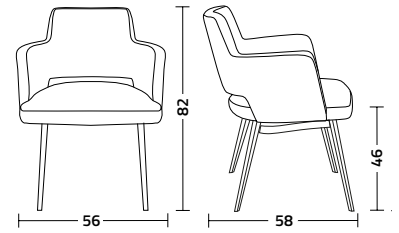

struttura - frame acciaio - steel

- 9003 bianco zucchero
sugar white
- 7032 beige champagne
champagne beige
- 7022 grigio piombo
lead grey
- 9005 nero assoluto
absolute grey
- 8000 oro satinato
satin gold
- 7013 bronzo
bronze