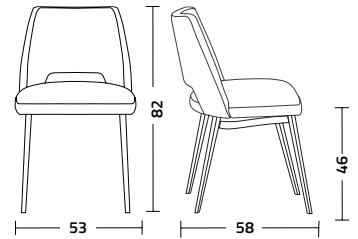

struttura - frame acciaio - steel

- 9003 bianco zucchero
sugar white
- 7032 beige champagne
champagne beige
- 7022 grigio piombo
lead grey
- 9005 nero assoluto
absolute grey
- 8000 oro satinato
satin gold
- 7013 bronzo
bronze