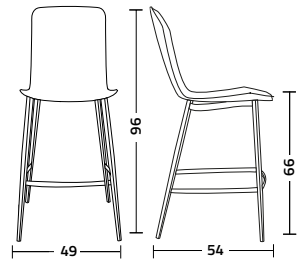

Dandy.tt.ss

Design CR&S Colico

Sgabello con struttura in acciaio verniciato e seduta realizzata in legno di rovere naturale, smoke o laccato.

Stool with painted steel frame and seat made of natural, smoke or lacquered oak wood.

struttura - frame
acciaio - steel

seduta - seat
rovere - oak

-  9003 bianco zucchero
sugar white
-  9005 nero assoluto
absolute grey
-  7032 beige champagne
champagne beige
-  7022 grigio piombo
lead grey
-  7024 grigio antracite
charcoal grey
-  8000 oro satinato
satin gold
-  7013 bronzo
bronze