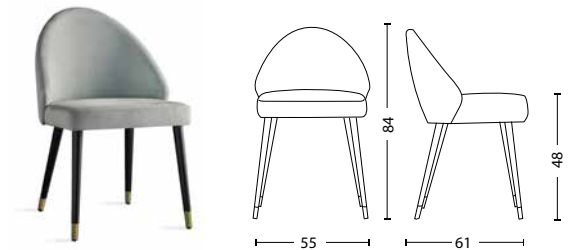

Diana

Design W. Colico

Sedia con struttura in legno di frassino e puntali in acciaio cromato.
Seduta e schienale sono imbottiti e rivestiti in tessuto, ecopelle o pelle.

Chair with ash wood frame and chrome-plated steel leg caps.
Seat and back are padded and upholstered with fabric, artificial leather or real leather.

struttura - frame frassino - ash

-  0001 naturale naturale
-  0002 smoke smoke
-  9005 nero assoluto absolute grey

puntale - leg cap acciaio - steel cromato - chrome-plated

-  0076 cromo ottone brass chrome