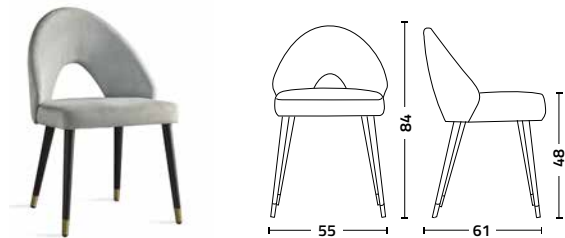

Diana.f

Design W. Colico

Sedia con struttura in legno di frassino naturale, smoke o laccato e puntali in acciaio cromato. Seduta e schienale sono imbottiti e rivestiti in tessuto, ecopelle o pelle.

Chair with natural, smoke or lacquered ash wood frame and chrome-plated steel leg caps. Seat and back are padded and upholstered with fabric, artificial leather or real leather.

struttura - frame frassino - ash

-  0001 naturale naturale
-  0002 smoke smoke
-  9005 nero assoluto absolute grey

puntale - leg cap acciaio - steel cromato - chrome-plated

-  0076 cromo ottone brass chrome