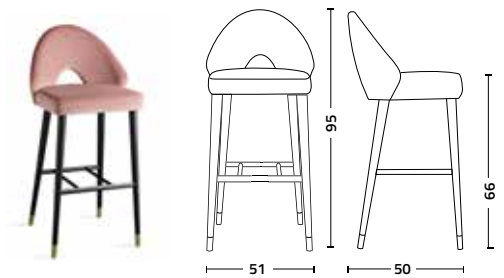

Diana.f.ss

Design W. Colico

Sgabello con struttura in legno di frassino naturale, smoke o laccato e puntali in acciaio cromato. Seduta e schienale sono imbottiti e rivestiti in tessuto, ecopelle o pelle.

Stool with natural, smoke or lacquered ash wood frame and chrome-plated steel leg caps. Seat and back are padded and upholstered with fabric, artificial leather or real leather.

struttura - frame frassino - ash