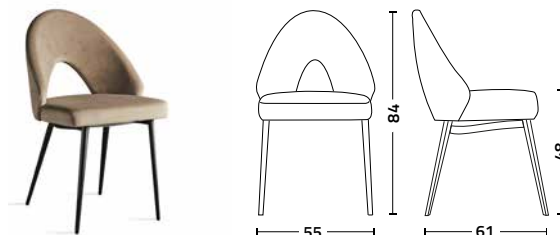

# Diana.f.tt

Design Walter Colico

Sedia con struttura in acciaio. Seduta e schienale rivestiti in tessuto, ecopelle o pelle.

Chair with steel frame. Seat and back upholstered with fabric, artificial leather or real leather.

## struttura - frame acciaio - steel

- 9003 bianco zucchero  
sugar white
- 7032 beige champagne  
champagne beige
- 7022 grigio piombo  
lead grey
- 9005 nero assoluto  
absolute grey
- 8000 oro satinato  
satin gold
- 7013 bronzo  
bronze