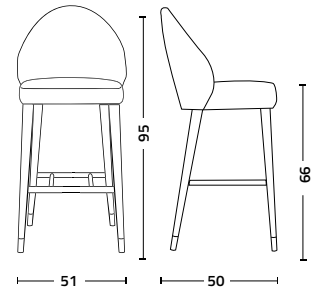

Diana.ss

Design W. Colico

Sgabello con struttura in legno di frassino naturale, smoke o laccato e puntali in acciaio cromato. Seduta e schienale sono imbottiti e rivestiti in tessuto, ecopelle o pelle.

Stool with natural, smoke or lacquered ash wood frame and chrome-plated steel leg caps. Seat and back are padded and upholstered with fabric, artificial leather or real leather.