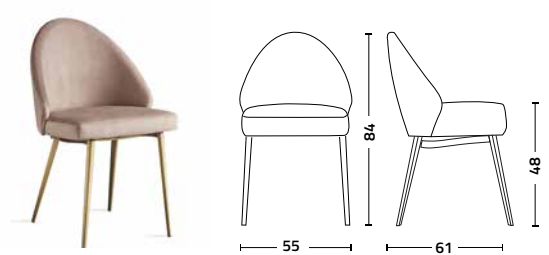

Diana.tt

Design Walter Colico

Sedia con struttura in acciaio. Seduta e schienale rivestiti in tessuto, ecopelle o pelle

Chair with steel frame. Seat and back upholstered with fabric, artificial leather or real leather.

struttura - frame acciaio - steel

- 9003 bianco zucchero
sugar white
- 7032 beige champagne
champagne beige
- 7022 grigio piombo
lead grey
- 9005 nero assoluto
absolute grey
- 8000 oro satinato
satin gold
- 7013 bronzo
bronze