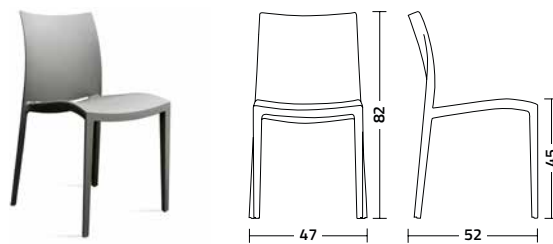

Go!

Design W&D

Sedia in polipropilene soft touch, disponibile in diversi colori. Realizzata in materiale riciclabile, la sedia è impilabile ed adatta ad uso esterno.

Chair in soft touch polypropylene, available in different colours. Made of recyclable material, the chair is stackable and suitable for outdoor.

struttura - frame
polipropilene - polypropylene

- 9003 bianco zucchero
sugar white
- 1019 beige tortora
taupe beige
- 7037 grigio fango
taupe grey
- 7024 grigio antracite
charcoal grey
- 9005 nero assoluto
absolute black