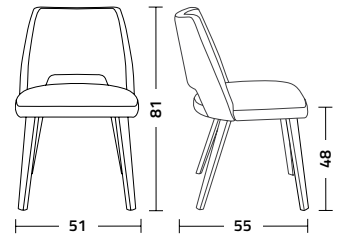

Grace

Design P. Borronovo

Sedia con struttura in legno di rovere naturale, smoke o laccato con seduta e schienale imbottiti e rivestiti in tessuto, ecopelle o pelle.
Grace si presenta interamente rivestita nella sua versione Lux.

Chair with natural, smoke or lacquered oak wood frame with seat and back padded and upholstered with fabric, artificial leather or real leather.
Grace is entirely upholstered in its Lux version.

struttura - frame frassino - ash

- 0001 naturale naturale
- 0002 smoke smoke
- 9005 nero assoluto absolute grey

seduta - seat tessuto - fabric joint

- 400 avorio ivory
- 402 grigio perla pearl grey
- 403 sabbia sand
- 405 marrone brown
- 603 grigio cenere ash grey
- 612 grigio antracite anthracite grey

seduta - seat tessuto - fabric vivido

- 03 grigio tortora taupe grey
- 59 rosa pastello pastel pink
- 57 rosso borgogna burgundy red
- 42 verde marino marine green
- 05 grigio antracite charcoal grey
- 32 nero assoluto absolute black
- 27 petrolio petroleum oil
- 29 blu blue
- 35 beige beige
- 37 verde green

seduta - seat tessuto - fabric magico

- 01 bianco avorio ivory white
- 11 giallo senape mustard yellow
- 03 beige avana fallow beige
- 02 beige canapa hemp beige
- 04 marrone glacé glacé brown
- 05 grigio silver silver grey
- 06 grigio ardesia slate grey

seduta - seat ecopelle - artificial leather magnum

- 102 bianco zucchero sugar white
- 118 beige tortora taupe beige
- 113 grigio fango taupe grey
- 129 rosso scarlatto scarlet red
- 110 marrone caffè coffee brown
- 126 grigio silver silver grey
- 120 grigio antracite charcoal grey
- 101 nero assoluto absolute black

seduta - seat ecopelle - artificial leather vintage

- 004 marrone noce walnut brown
- 007 marrone glacé glacé brown
- 002 grigio antracite charcoal grey
- 101 nero assoluto absolute black

seduta - seat ecopelle - artificial leather econabuk

- 79 giallo senape mustard yellow
- 29 rosso rubino ruby red
- 60 verde menta mint green
- 316 verde bosco forest green
- 15 grigio perla pearl grey
- 44 grigio antracite charcoal grey
- 13 nero assoluto absolute black
- 45 bianco ghiaccio ice white
- 35 marrone glacé glacé brown
- 53 rosa antico rose quartz
- 204 blu notte midnight blue

seduta - seat pelle - leather alysée

- 0010 bianco zucchero sugar white
- 0090 beige avana sand beige
- 1514 giallo senape mustard yellow
- 0050 rosso rubino ruby red
- 1532 rosso borgogna burgundy red
- 1518 marrone bruno umber brown
- 1524 grigio antracite charcoal grey
- 0040 nero assoluto absolute black