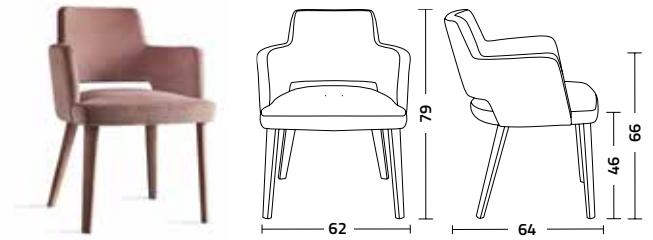

Grace.p

Design P. Borgonovo

Poltroncina con struttura in legno di rovere naturale o laccato con seduta e schienale imbottiti e rivestiti in tessuto, ecopelle o pelle.

Grace.p si presenta interamente rivestita nella sua versione Lux.

Armchair with natural, smoke or lacquered oak wood frame with seat and back padded

and upholstered with fabric, artificial leather or real leather.

Grace.p is entirely upholstered in its Lux version.

struttura - frame frassino - ash

- 0001 naturale naturale
- 0002 smoke smoke
- 9005 nero assoluto absolute grey

seduta - seat tessuto - fabric joint

- 400 avorio ivory
- 402 grigio perla pearl grey
- 403 sabbia sand
- 405 marrone brown
- 603 grigio cenere ash grey
- 612 grigio antracite anthracite grey

seduta - seat tessuto - fabric vivido

- 03 grigio tortora taupe grey
- 59 rosa pastello pastel pink
- 57 rosso borgogna burgundy red
- 42 verde marino marine green
- 05 grigio antracite charcoal grey
- 32 nero assoluto absolute black
- 27 petrolio petroleum oil
- 29 blu blue
- 35 beige beige
- 37 verde green

seduta - seat tessuto - fabric magico

- 01 bianco avorio ivory white
- 11 giallo senape mustard yellow
- 03 beige avana fallow beige
- 02 beige canapa hemp beige
- 04 marrone glacé glacé brown
- 05 grigio silver silver grey
- 06 grigio ardesia slate grey

seduta - seat ecopelle - artificial leather magnum

- 102 bianco zucchero sugar white
- 118 beige tortora taupe beige
- 113 grigio fango taupe grey
- 129 rosso scarlatto scarlet red
- 110 marrone caffè coffee brown
- 126 grigio silver silver grey
- 120 grigio antracite charcoal grey
- 101 nero assoluto absolute black

seduta - seat ecopelle - artificial leather vintage

- 004 marrone noce walnut brown
- 007 marrone glacé glacé brown
- 002 grigio antracite charcoal grey
- 101 nero assoluto absolute black

seduta - seat ecopelle - artificial leather econabuk

- 79 giallo senape mustard yellow
- 29 rosso rubino ruby red
- 60 verde menta mint green
- 316 verde bosco forest green
- 15 grigio perla pearl grey
- 44 grigio antracite charcoal grey
- 13 nero assoluto absolute black
- 45 bianco ghiaccio ice white
- 35 marron glacé glacé brown
- 53 rosa antico rose quartz
- 204 blu notte midnight blue

seduta - seat pelle - leather alysée

- 0010 bianco zucchero sugar white
- 0090 beige avana sand beige
- 1514 giallo senape mustard yellow
- 0050 rosso rubino ruby red
- 1532 rosso borgogna burgundy red
- 1518 marrone bruno umber brown
- 1524 grigio antracite charcoal grey
- 0040 nero assoluto absolute black