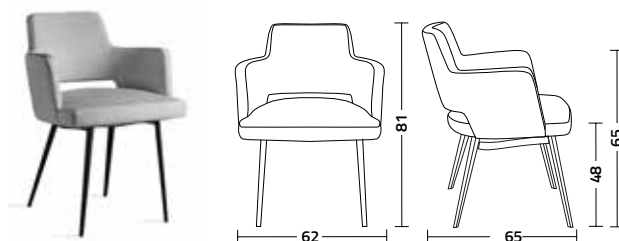

# Grace.p.tt

Design CR&S Colico

Poltroncina con struttura in acciaio. Seduta e schienale rivestiti in tessuto, ecopelle o pelle.

Armchair with steel frame. Seat and back upholstered with fabric, artificial leather or real leather.

## struttura - frame acciaio - steel

- 9003 bianco zucchero  
sugar white
- 7032 beige champagne  
champagne beige
- 7022 grigio piombo  
lead grey
- 9005 nero assoluto  
absolute grey
- 8000 oro satinato  
satin gold
- 7013 bronzo  
bronze