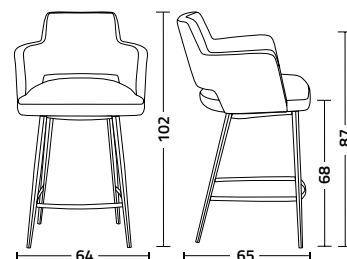

Grace.p.tt.ss

Design CR&S Colico

Sgabello con struttura in acciaio. Seduta rivestita in tessuto, ecopelle o pelle.
Stool with nsteel frame. Seat upholstered with fabric, artificial leather or leather.

struttura - frame acciaio - steel