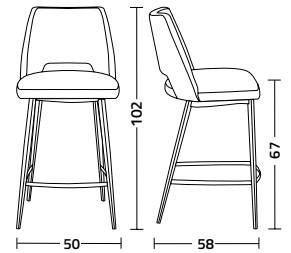

# Grace.tt.ss

Design CR&S Colico

Sgabello con struttura in acciaio. Seduta rivestita in tessuto, ecopelle o pelle.  
Stool with steel frame. Seat upholstered with fabric, artificial leather or leather.