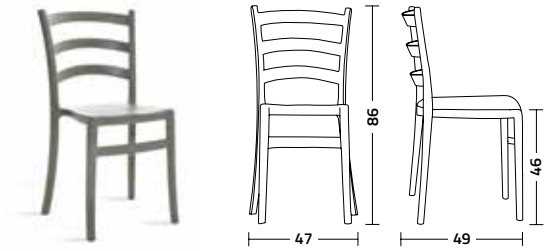

Italia150

Design W. Colico & Bestetti Associati

Sedia in polipropilene soft touch, disponibile in diversi colori. Realizzata in materiale riciclabile, la sedia è impilabile ed adatta ad uso esterno.

Chair in soft touch polypropylene, available in different colours. Made of recyclable material, the chair is stackable and suitable for outdoor.

struttura - frame polipropilene - polypropylene

- 9003 bianco zucchero
sugar white
- 1019 beige tortora
taupe beige
- 1027 giallo senape
mustard yellow
- 3002 rosso rubino
ruby red
- 7037 grigio fango
taupe grey
- 5014 azzurro avio
steel blue
- 6003 verde felce
fern green