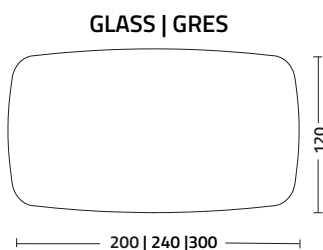

Italo

Design Giovanna Azzarello

Tavolo fisso. Struttura tondino in acciaio. Piano in cristallo, gres porcellanato o in legno di frassino. Piano rettangolare disponibile solo in legno misura 240x100 - 200x100.

Fixed table. Frame steel rod. Top glass, porcelain stoneware or in ash wood. Rectangular top available only in wood mis. 240x100 - 200x100.

struttura - frame
tondino di acciaio - steel rod

- 7022 grigio piombo
lead grey
- 9005 nero assoluto
absolute black
- 8000 oro satinato
satin gold
- 7013 bronzo
bronze