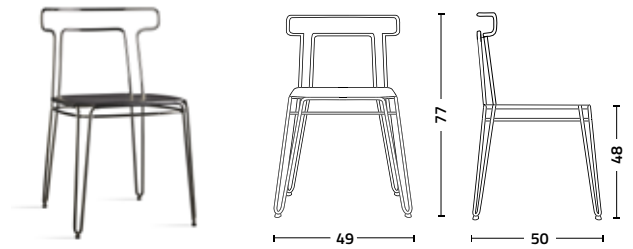

# Jackie

Design S. Grassi

Sedia con struttura in tondino di acciaio verniciato o cromato e seduta rivestita a mano in cuoio.

Chair with painted or chrome-plated steel rod frame and seat hand-upholstered with leather.

**struttura - frame**  
**tondino di acciaio - steel rod**

7022 grigio piombo  
lead grey  
9005 nero assoluto  
absolute black

**seduta - seat**  
**cuoio - leather**  
*cuoietto*

100 beige naturale  
natural beige  
110 marrone caffè  
coffee brown  
101 nero assoluto  
absolute black