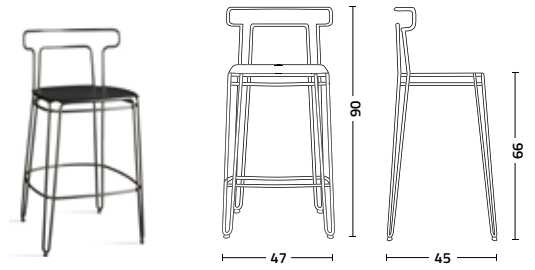

# Jackie.ss

Design S. Grassi

Sgabello con struttura in tondino di acciaio verniciato o cromato e seduta rivestita a mano in cuoio.

Stool with painted or chrome-plated steel rod frame and seat hand-upholstered with leather.

**struttura - frame**  
**tondino di acciaio - steel rod**

- 7022 grigio piombo  
lead grey
- 9005 nero assoluto  
absolute black

**seduta - seat**  
**cuoio - leather**  
*cuoietto*

- 100 beige naturale  
natural beige
- 110 marrone caffè  
coffee brown
- 101 nero assoluto  
absolute black