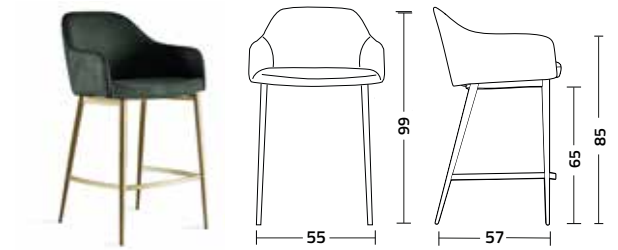

Meghan.p.tt.ss

Design Walter Colico

Sgabello con struttura in acciaio. Seduta e schienale rivestiti in tessuto, ecopelle o pelle.

Stool with steel frame. Seat and back upholstered with fabric, artificial leather or real leather.

struttura - frame acciaio - steel

- 9003 bianco zucchero
sugar white
- 7032 beige champagne
champagne beige
- 7022 grigio piombo
lead grey
- 9005 nero assoluto
absolute grey
- 8000 oro satinato
satin gold
- 7013 bronzo
bronze