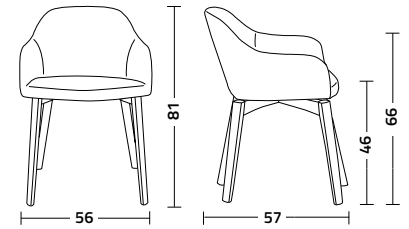

Meghan.p.w

Design Walter Colico

Poltroncina con struttura in legno di rovere. Seduta e schienale rivestiti in tessuto, ecopelle o pelle.

Armchair with oak wood frame. Seat and back upholstered with fabric, artificial leather or real leather.