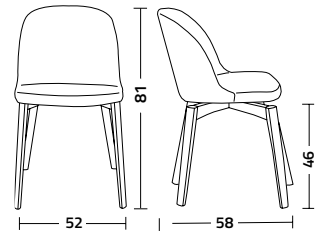

Meghan.w

Design Walter Colico

Sedia con struttura in legno di rovere. Seduta e schienale rivestiti in tessuto, ecopelle o pelle.

Chair with oak wood frame. Seat and back upholstered with fabric, artificial leather or real leather.

struttura - frame
frassino - ash

-  0001 naturale naturale
-  0002 smoke smoke
-  9005 nero assoluto absolute grey

seduta - seat
tessuto - fabric
joint

-  400 avorio ivory
-  402 grigio perla pearl grey
-  403 sabbia sand
-  405 marrone brown
-  603 grigio cenere ash grey
-  612 grigio antracite anthracite grey