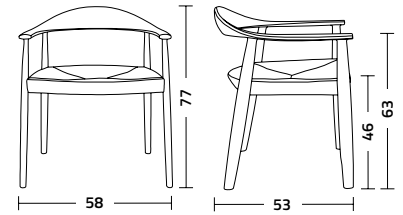

Odyssée.m

Design W. Colico

Poltroncina con struttura e schienale in legno di frassino naturale, smoke o laccato; la seduta può essere con paglia oppure imbottita e rivestita in tessuto, ecopelle o pelle.

Armchair with natural, smoke or lacquered ash wood frame and back; its seat can be in straw or padded and upholstered with fabric, artificial leather or real leather.

struttura - frame frassino - ash

- 0001 naturale naturale
- 0002 smoke smoke
- 9005 nero assoluto absolute grey

seduta - seat paglia - straw

- 0001 naturale natural

seduta - seat tessuto - fabric joint

- 400 avorio ivory
- 402 grigio perla pearl grey
- 403 sabbia sand
- 405 marrone brown
- 603 grigio cenere ash grey
- 612 grigio antracite anthracite grey

seduta - seat tessuto - fabric magico

- 01 bianco avorio ivory white
- 11 giallo senape mustard yellow
- 03 beige avana fallow beige
- 02 beige canapa hemp beige
- 04 marrone glacé glacé brown
- 05 grigio silver silver grey
- 06 grigio ardesia slate grey

seduta - seat tessuto - fabric vivido

- 03 grigio tortora taupe grey
- 59 rosa pastello pastel pink
- 57 rosso borgogna burgundy red
- 42 verde marino marine green
- 05 grigio antracite charcoal grey
- 32 nero assoluto absolute black
- 27 petrolio petroleum oil
- 29 blu blue
- 35 beige beige
- 37 verde green

seduta - seat ecopelle - artificial leather magnum

- 102 bianco zucchero sugar white
- 118 beige tortora taupe beige
- 113 grigio fango taupe grey
- 129 rosso scarlatto scarlet red
- 110 marrone caffè coffee brown
- 126 grigio silver silver grey
- 120 grigio antracite charcoal grey
- 101 nero assoluto absolute black

seduta - seat ecopelle - artificial leather vintage

- 004 marrone noce walnut brown
- 007 marrone glacé glacé brown
- 002 grigio antracite charcoal grey
- 101 nero assoluto absolute black

seduta - seat ecopelle - artificial leather econabuk

- 79 giallo senape mustard yellow
- 29 rosso rubino ruby red
- 60 verde menta mint green
- 316 verde bosco forest green
- 15 grigio perla pearl grey
- 44 grigio antracite charcoal grey
- 13 nero assoluto absolute black
- 45 bianco ghiaccio ice white
- 35 marron glacé glacé brown
- 53 rosa antico rose quartz
- 204 blu notte midnight blue

seduta - seat pelle - leather alysée

- 0010 bianco zucchero sugar white
- 0090 beige avana sand beige
- 1514 giallo senape mustard yellow
- 0050 rosso rubino ruby red
- 1532 rosso borgogna burgundy red
- 1518 marrone bruno umber brown
- 1524 grigio antracite charcoal grey
- 0040 nero assoluto absolute black