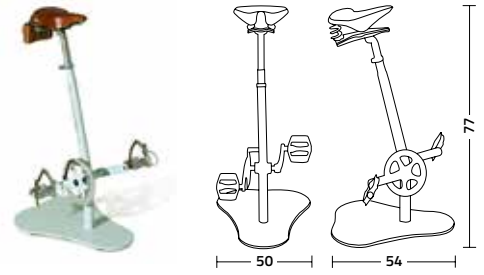

# Pedalò Memorial

Design F. Di Martino

Sgabello regolabile in altezza con struttura in acciaio. Pedale: alluminio con cinghie in cuoio. Seduta: cuoio Brooks borsa portattrezzi in cuoio.

Height-adjustable stool with steel frame. Pedal: aluminium with leather straps. Seat: Brooks leather with hide tool pouch.

**struttura - frame**  
acciaio - steel

**seduta - seat**  
cuoio - leather

6019 verde acquamarina  
aquamarine green

100 naturale  
natural