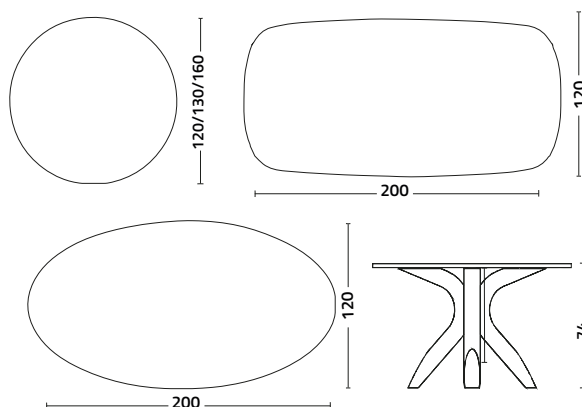

# Plié

Design Idelfonso Colombo

Tavolo con struttura centrale in legno di frassino naturale, smoke o nero. Il piano viene realizzato in cristallo o gres porcellanato con forma circolare, ellittico o a botte. Disponibile in varie misure, finiture e colori.

Table with natural, smoke or lacquered painted ash wood. The top is made of glass or porcelain stoneware with circular, elliptical or barrel shape. Available in different sizes, finishes and colours .