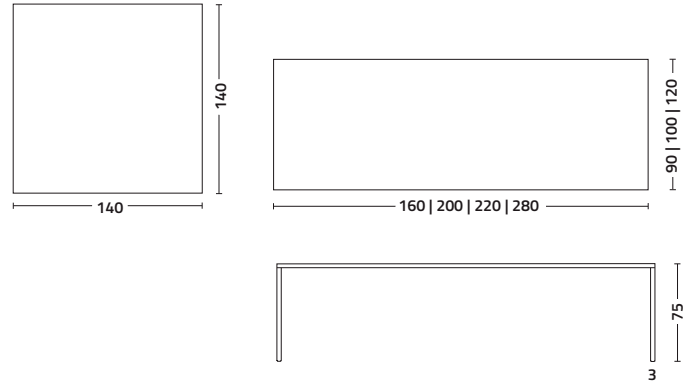

Pure Evo

Design Walter Colico

Tavolo con struttura in alluminio e piano in lamiera di acciaio verniciati con anima in poliestere, disponibile in diverse misure e colori e adatto ad uso esterno. Versione in resina spatolata a mano adatta ad uso interno.

Table with painted aluminium frame and steel sheet top with polyester core, available in different sizes and colours and suitable for outdoor. Hand-brushed resin finish suitable for indoor.

struttura - frame
alluminio - aluminium
piano - top
lamiera di acciaio - steel sheet