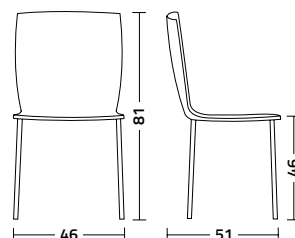

Rap

Design F. di Martino

Sedia impilabile con struttura in acciaio cromato o verniciato e seduta realizzata in polipropilene soft touch, materiale riciclabile e disponibile in diversi colori. La seduta può essere rivestita in tessuto o ecopelle.

Stackable chair with painted or chrome-plated steel frame and seat made of soft touch polypropylene, recyclable material available in different colours. The seat can be upholstered with fabric or artificial leather.

struttura - frame acciaio - steel

- 9003 bianco zucchero
  sugar white
- 9005 nero assoluto
  absolute grey
- 1019 beige tortora
  taupe beige
- 0070 cromo
  chrome

seduta - seat polipropilene - polypropylene

- 9003 bianco zucchero
  sugar white
- 1019 beige tortora
  taupe beige
- 7024 grigio antracite
  charcoal grey
- 9005 nero assoluto
  absolute black

seduta - seat tessuto - fabric joint

- 400 avorio
  ivory
- 402 grigio perla
  pearl grey
- 403 sabbia
  sand
- 405 marrone
  brown
- 603 grigio cenere
  ash grey
- 612 grigio antracite
  anthracite grey

seduta - seat tessuto - fabric vivido

- 03 grigio tortora
  taupe grey
- 59 rosa pastello
  pastel pink
- 57 rosso borgogna
  burgundy red
- 42 verde marino
  marine green
- 05 grigio antracite
  charcoal grey
- 32 nero assoluto
  absolute black
- 27 petrolio
  petroleum oil
- 29 blu
  blue
- 35 beige
  beige
- 37 verde
  green

seduta - seat ecopelle - artificial leather magnum

- 102 bianco zucchero
  sugar white
- 118 beige tortora
  taupe beige
- 113 grigio fango
  taupe grey
- 129 rosso scarlatto
  scarlet red
- 110 marrone caffè
  coffee brown
- 126 grigio silver
  silver grey
- 120 grigio antracite
  charcoal grey
- 101 nero assoluto
  absolute black

seduta - seat ecopelle - artificial leather magnum

- 102 bianco zucchero
  sugar white
- 118 beige tortora
  taupe beige
- 113 grigio fango
  taupe grey
- 129 rosso scarlatto
  scarlet red
- 110 marrone caffè
  coffee brown
- 126 grigio silver
  silver grey
- 120 grigio antracite
  charcoal grey
- 101 nero assoluto
  absolute black

seduta - seat ecopelle - artificial leather vintage

- 004 marrone noce
  walnut brown
- 007 marrone glacé
  glacé brown
- 002 grigio antracite
  charcoal grey
- 101 nero assoluto
  absolute black

seduta - seat ecopelle - artificial leather econabuk

- 79 giallo senape
  mustard yellow
- 29 rosso rubino
  ruby red
- 60 verde menta
  mint green
- 316 verde bosco
  forest green
- 15 grigio perla
  pearl grey
- 44 grigio antracite
  charcoal grey
- 13 nero assoluto
  absolute black
- 45 bianco ghiaccio
  ice white
- 35 marron glacé
  glacé brown
- 53 rosa antico
  rose quartz
- 204 blu notte
  midnight blue