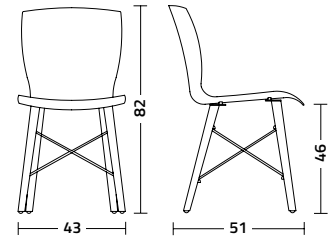

Rap Wood

Design F. di Martino

Sedia con struttura in legno di rovere naturale, smoke o laccato ed intreccio in acciaio verniciato; seduta realizzata in polipropilene soft touch, materiale riciclabile e disponibile in diversi colori. La seduta può essere rivestita in tessuto o ecopelle.

Chair with natural, smoke or lacquered oak wood frame and painted steel crossing; seat made of soft touch polypropylene, recyclable material available in different colours. The seat can be upholstered with fabric or artificial leather.

struttura - frame rovere - oak

- 0001 naturale naturale
- 0002 smoke smoke
- 9005 nero assoluto absolute grey

intreccio - crossing acciaio - steel

- 9003 bianco zucchero sugar white
- 9005 nero assoluto absolute black

seduta - seat polipropilene - polypropylene

- 9003 bianco zucchero sugar white
- 1019 beige tortora taupe beige
- 7024 grigio antracite charcoal grey
- 9005 nero assoluto absolute black

seduta - seat tessuto - fabric joint

- 400 avorio ivory
- 402 grigio perla pearl grey
- 403 sabbia sand
- 405 marrone brown
- 603 grigio cenere ash grey
- 612 grigio antracite anthracite grey

seduta - seat tessuto - fabric vivido

- 03 grigio tortora taupe grey
- 59 rosa pastello pastel pink
- 57 rosso borgogna burgundy red
- 42 verde marino marine green
- 05 grigio antracite charcoal grey
- 32 nero assoluto absolute black
- 27 petrolio petroleum oil
- 29 blu blue
- 35 beige beige
- 37 verde green

seduta - seat tessuto - fabric magico

- 01 bianco avorio ivory white
- 11 giallo senape mustard yellow
- 03 beige avana fallow beige
- 02 beige canapa hemp beige
- 04 marrone glacé glacé brown
- 05 grigio silver silver grey
- 06 grigio ardesia slate grey

seduta - seat ecopelle - artificial leather magnum

- 102 bianco zucchero sugar white
- 118 beige tortora taupe beige
- 113 grigio fango taupe grey
- 129 rosso scarlatto scarlet red
- 110 marrone caffè coffee brown
- 126 grigio silver silver grey
- 120 grigio antracite charcoal grey
- 101 nero assoluto absolute black

seduta - seat ecopelle - artificial leather econabuk

- 79 giallo senape mustard yellow
- 29 rosso rubino ruby red
- 60 verde menta mint green
- 316 verde bosco forest green
- 15 grigio perla pearl grey
- 44 grigio antracite charcoal grey
- 13 nero assoluto absolute black
- 45 bianco ghiaccio ice white
- 35 marron glacé glacé brown
- 53 rosa antico rose quartz
- 204 blu notte midnight blue

seduta - seat ecopelle - artificial leather vintage

- 004 marrone noce walnut brown
- 007 marrone glacé glacé brown
- 002 grigio antracite charcoal grey
- 101 nero assoluto absolute black