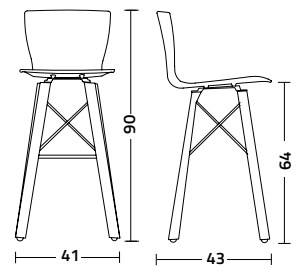

Rap Wood.ss

Design F. di Martino

Sgabello con struttura in legno di rovere naturale, smoke o laccato ed intreccio in acciaio verniciato; seduta realizzata in polipropilene soft touch, materiale riciclabile e disponibile in diversi colori. La seduta può essere rivestita in tessuto o ecopelle.

Stool with natural, smoke or lacquered oak wood frame and painted steel crossing; seat made of soft touch polypropylene, recyclable material available in different colours. The seat can be upholstered with fabric or artificial leather.

struttura - frame
rovere - oak

- 0001 naturale natural
- 0002 smoke smoke
- 9005 nero assoluto absolute black

intreccio - crossing
acciaio - steel

- 9003 bianco zucchero sugar white
- 9005 nero assoluto absolute black

seduta - seat
polipropilene - polypropylene

- 9003 bianco zucchero sugar white
- 1019 beige tortora taupe beige
- 7024 grigio antracite charcoal grey
- 9005 nero assoluto absolute black

seduta - seat
tessuto - fabric
joint

- 400 avorio ivory
- 402 grigio perla pearl grey
- 403 sabbia sand
- 405 marrone brown
- 603 grigio cenere ash grey
- 612 grigio antracite anthracite grey

seduta - seat
tessuto - fabric
magico

- 01 bianco avorio ivory white
- 11 giallo senape mustard yellow
- 03 beige avana fallow beige
- 02 beige canapa hemp beige
- 04 marrone glacé glacé brown
- 05 grigio silver silver grey
- 06 grigio ardesia slate grey

seduta - seat
tessuto - fabric
vivido

- 03 grigio tortora taupe grey
- 59 rosa pastello pastel pink
- 57 rosso borgogna burgundy red
- 42 verde marino marine green
- 05 grigio antracite charcoal grey
- 32 nero assoluto absolute black
- 27 petrolio petroleum oil
- 29 blu blue
- 35 beige beige
- 37 verde green

seduta - seat
ecopelle - artificial leather
magnum

- 102 bianco zucchero sugar white
- 118 beige tortora taupe beige
- 113 grigio fango taupe grey
- 129 rosso scarlatto scarlet red
- 110 marrone caffè coffee brown
- 126 grigio silver silver grey
- 120 grigio antracite charcoal grey
- 101 nero assoluto absolute black

seduta - seat
ecopelle - artificial leather
econabuk

- 79 giallo senape mustard yellow
- 29 rosso rubino ruby red
- 60 verde menta mint green
- 316 verde bosco forest green
- 15 grigio perla pearl grey
- 44 grigio antracite charcoal grey
- 13 nero assoluto absolute black
- 45 bianco ghiaccio ice white
- 35 marron glacé glacé brown
- 53 rosa antico rose quartz
- 204 blu notte midnight blue

seduta - seat
ecopelle - artificial leather
vintage

- 004 marrone noce walnut brown
- 007 marrone glacé glacé brown
- 002 grigio antracite charcoal grey
- 101 nero assoluto absolute black