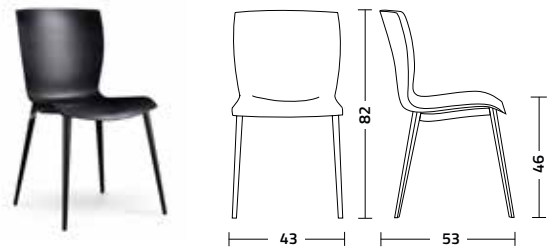

# Rap.tt

Design F. Di Martino

Sedia con struttura in acciaio verniciato e seduta realizzata in polipropilene soft touch, materiale riciclabile e disponibile in diversi colori. La seduta può essere rivestita in tessuto o ecopelle.

Chair with painted steel frame and seat made of soft touch polypropylene, recyclable material available in different colours. The seat can be upholstered with fabric or artificial leather.