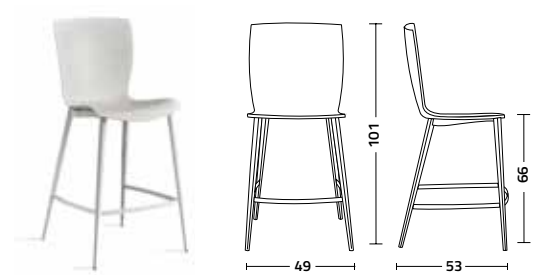

Rap.tt.ss

Design CR&S Colico

Sgabello con struttura in acciaio. Seduta in polipropilene riciclabile e disponibile in diversi colori.

La seduta può essere rivestita in tessuto o ecopelle.

Stool with steel frame. Seat made of soft touch polypropylene, recyclable material available in different colours.

The seat can be upholstered with fabric or artificial leather.

struttura - frame acciaio - steel

-  9003 bianco zucchero
sugar white
-  9005 nero assoluto
absolute grey
-  7032 beige champagne
champagne beige
-  7022 grigio piombo
lead grey
-  7024 grigio antracite
charcoal grey
-  8000 oro satinato
satin gold
-  7013 bronzo
bronze

seduta - seat polipropilene - polypropylene

-  9003 bianco zucchero
sugar white
-  1019 beige tortora
taupe beige
-  7024 grigio antracite
charcoal grey
-  9005 nero assoluto
absolute black

seduta - seat tessuto - fabric joint