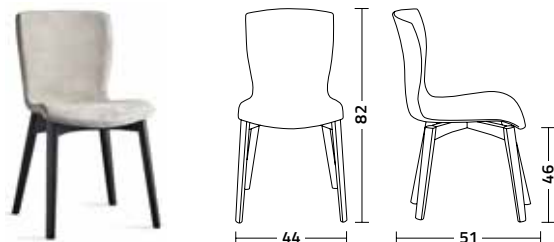

Rap.w

Design F. di Martino

Sedia con struttura in legno difrassino o laccato e seduta realizzata in polipropilene soft touch, materiale riciclabile e disponibile in diversi colori. La seduta può essere rivestita in tessuto o ecopelle.

Chair with natural or lacquered ash wood frame and seat made of soft touch polypropylene, recyclable material available in different colours. The seat can be upholstered with fabric or artificial leather.

struttura - frame frassino - ash

-  0001 naturale naturale
-  0002 smoke smoke
-  9005 nero assoluto absolute grey

seduta - seat polipropilene - polypropylene

-  9003 bianco zucchero sugar white
-  1019 beige tortora taupe beige
-  7024 grigio antracite charcoal grey
-  9005 nero assoluto absolute black