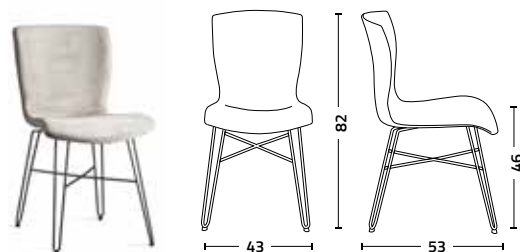

Rapper

Design F. di Martino

Sedia con struttura in tondino di acciaio verniciato e seduta realizzata in polipropilene soft touch, materiale riciclabile e disponibile in diversi colori. La seduta può essere rivestita in tessuto o ecopelle.

Chair with painted steel rod frame and seat made of soft touch polypropylene, recyclable material available in different colours.

The seat can be upholstered with fabric or artificial leather.

struttura - frame
acciaio - steel
tondino di acciaio - steel rod

9003 bianco zucchero
sugar white
9005 nero assoluto
absolute grey

seduta - seat
polipropilene - polypropylene

9003 bianco zucchero
sugar white
1019 beige tortora
taupe beige
7024 grigio antracite
charcoal grey
9005 nero assoluto
absolute black