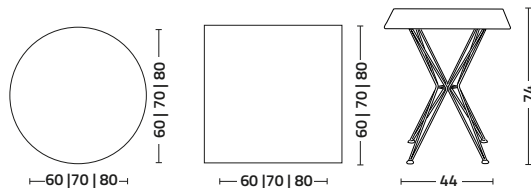

# Star

Design Fauciglietti Engineering

Tavolo con struttura centrale in tondino di acciaio verniciato o cromato. Il piano viene realizzato in laminato, lamiera di acciaio verniciata o gres porcellanato ed è disponibile in varie misure, finiture e colori.

Table with central frame in painted or chrome-plated steel rod. Its top is made of laminate, painted steel sheet or porcelain stoneware and is available in different sizes, finishes and colours.

**struttura - frame**  
**tondino di acciaio - steel rod**  
**verniciato - painted**