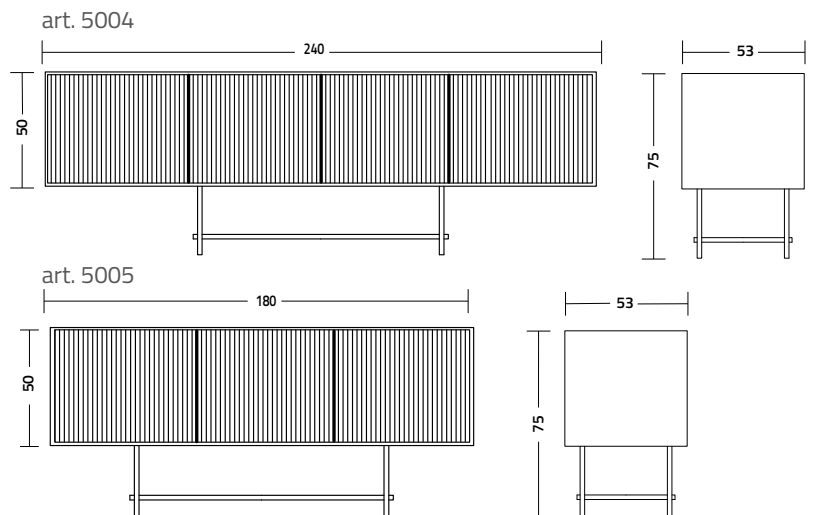

# Stilt

Design Idelfonso Colombo

Madia a doghe con struttura e ante in MDF laccato opaco poro chiuso, piano in MDF o gres porcellanato, base in tondino d'acciaio. Luce Led interna.

Slatted sideboard with close pore lacquered structure and doors MDF, top in MDF or porcelain stoneware, steel rod base. Internal Led light.

**struttura - frame**  
MDF laccato opaco  
MDF matt lacquered

 0001 campione RAL  
RAL reference

**base - base**  
tondino di acciaio - steel rod  
verniciato - painted

 7022 grigio piombo  
lead grey  
 8000 oro satinato  
satin gold  
 7013 bronzo  
bronze